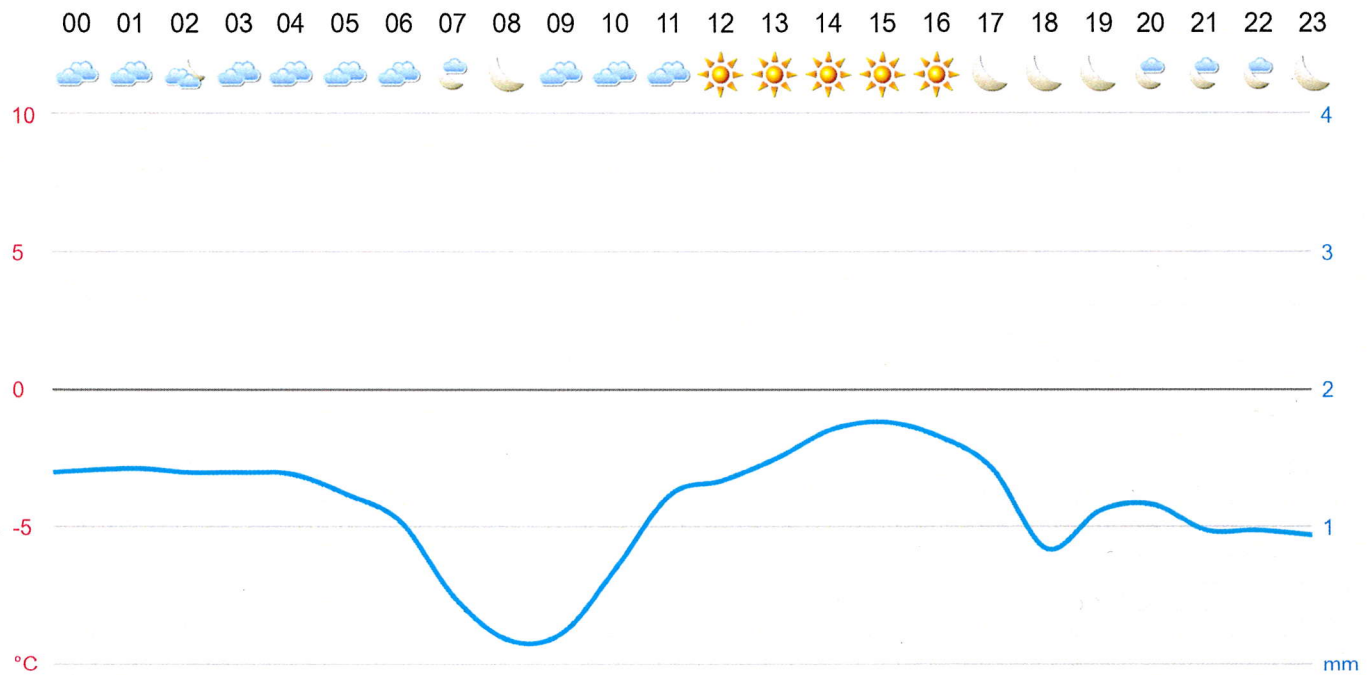

Naapureiden mukaan Härmälänkadulla on selkeästi jokin lämpövuoto pitkällä matkalla, sillä toi on talvisin usein sula verrattuna ympäristöön. Liitteenä on puolisoni ottama kuva onnettomuus lämpövuoto pilasi nilkkani. Toivottavasti asia korjataan mahdollisimman pian.

Kohta aurattu 10.2.23 klo 10.12

Liitteet:	Sivutilasto, gps-raportti	
	Päiväys	
	25.5.23	

Omasää Täsmäsää 10 vrk sää Tuntiennuste Sadetutka 15 vrk sää Sääkartta Tuulikartta Ilr

FORECA

Hae paikkakuntaa

SÄÄUUTISET | Näkemiin hetkeksi kesälämpö: Lämpötilat putoavat jopa 10–20 astetta – varaudu loppuviikolla yöpakkasiin ja hallaan Julkaistu eilen klo 14.40

Tampere

HAVAINTOHISTORIA TAMPERE HÄRMÄLÄ

Täsmäsää™

Tampere Härmälä

11. helmikuuta 2023

Lauantai 11.2.

Lauantai 11.2.

00.00

-3,0 °C

Pilvistä ja poutaa

Sade **0** mm

Lumen syvyys: **18** cm

Katso havaintohistoria tunnin välein valitsemalla kokonaisen kuukauden sijaan yksi päivä.

Omasää Täsmäsää 10 vrk sää Tuntiennuste Sadetutka 15 vrk sää Sääkartta Tuulikartta Ilr