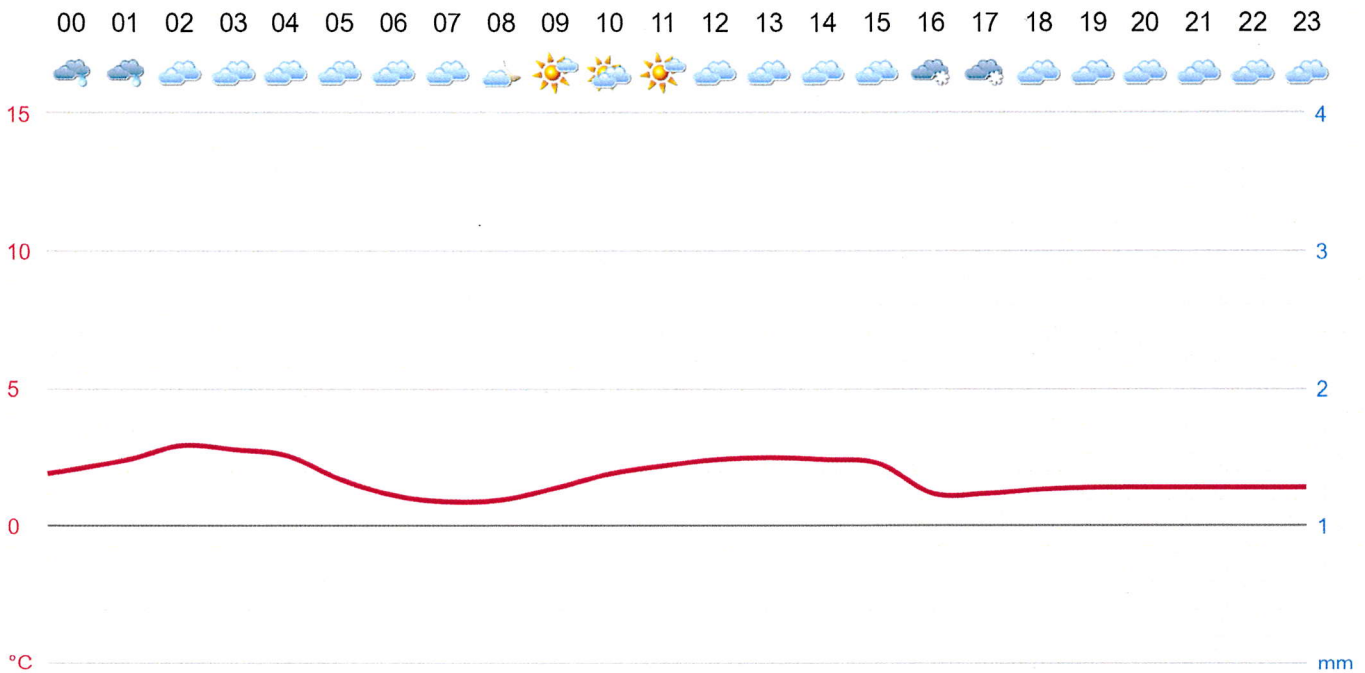

Omasää Täsmäsää 10 vrk sää Tuntiennuste Sadetutka 15 vrk sää Sääkartta Tuulikartta Ilr

Hae paikkakuntaa

SÄÄUUTISET | Näkemiin hetkeksi kesälämpö: Lämpötilat putoavat jopa 10–20 astetta – varaudu loppuviikolla yöpakkasiin ja hallaan Julkaistu eilen klo 14.40

Tampere

HAVAINTOHISTORIA TAMPERE HÄRMÄLÄ

Täsmäsää™

Tampere Härmälä

9. helmikuuta 2023

Torstai 9.2.

Torstai 9.2.

00.00

+1,9 °C

Pilvistä, vähäistä sadetta

Sade 0 mm

Lumen syvyys: 14 cm

Katso havaintohistoria tunnin välein valitsemalla kokonaisen kuukauden sijaan yksi päivä.