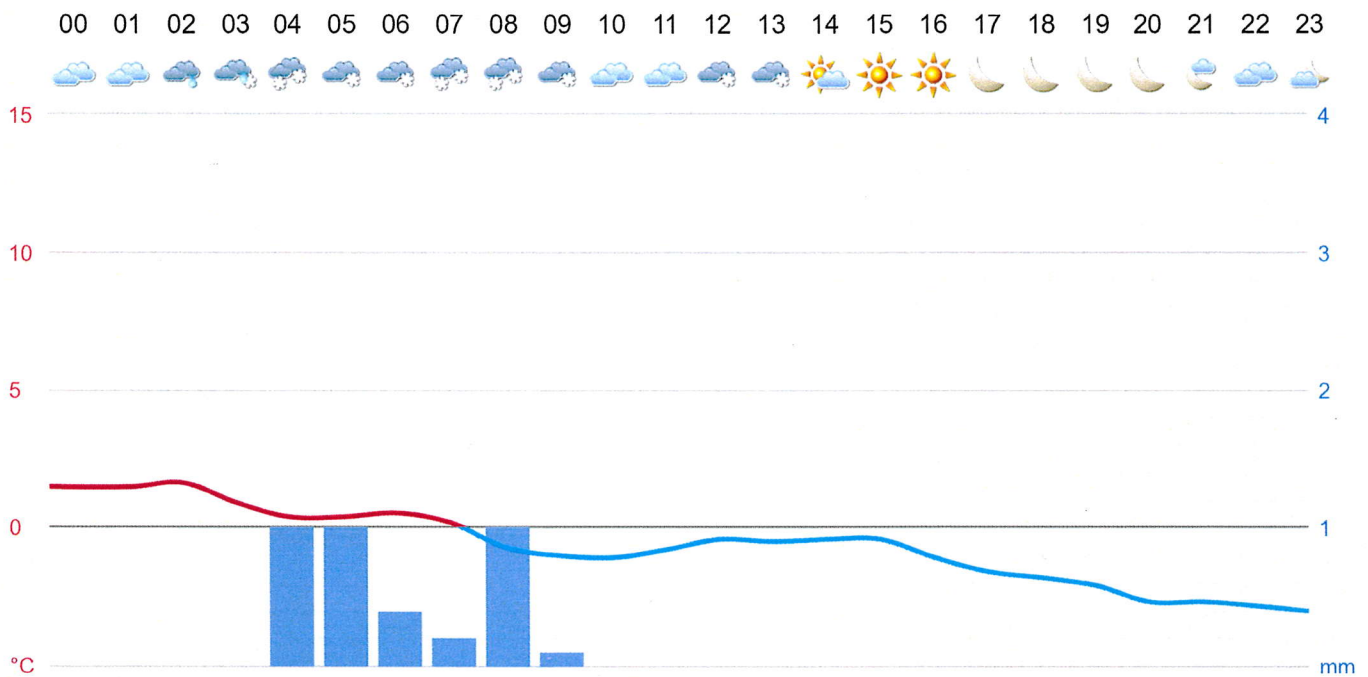

Sade 0 mm

Lumen syvyys: 14 cm

Katso havaintohistoria tunnin välein valitsemalla kokonaisen kuukauden sijaan yksi päivä.

Omasää Täsmäsää 10 vrk sää Tuntiennuste Sadetutka 15 vrk sää Sääkartta Tuulikartta Ilr

FORECA

Hae paikkakuntaa

SÄÄUUTISET | Näkemiin hetkeksi kesälämpö: Lämpötilat putoavat jopa 10–20 astetta – varaudu loppuviikolla yöpakkasiin ja hallaan Julkaistu eilen klo 14.40

Tampere

HAVAINTOHISTORIA TAMPERE HÄRMÄLÄ

Täsmäsää™

Tampere Härmälä

10. helmikuuta 2023

Perjantai 10.2.

Perjantai 10.2.

00.00

+1,5 °C

Pilvistä ja poutaa

Sade 0 mm

Lumen syvyys: 14 cm

Katso havaintohistoria tunnin välein valitsemalla kokonaisen kuukauden sijaan yksi päivä.